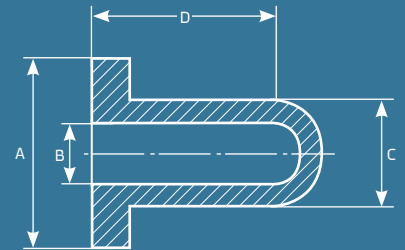

PART NUMBER	MILLIMETERS				QTY
	A	B	C	D	
WC027-012	12.0	2.70	6.20	25.40	500
WC035-015	15.0	3.48	6.60	25.40	500
WC037-012	12.0	3.70	6.70	25.40	500
WC046-015	15.0	4.60	8.20	25.40	500
WC056-015	15.0	5.60	8.70	25.40	500
WC075-018	18.0	7.50	10.0	25.40	250
WC095-018	20.80	9.50	12.70	38.10	250
WC115-025	25.0	11.50	16.70	38.10	250

כיפה עם שוליים

כיפה עם שוליים - למיסוך בתהליכי צביעה רטובה וצביעה באבקה, ממסך סנד ומסביבו שוליים בפעם אחת. ניתן גם להשתמש בתור פקק בקדחים. ניתן לשימוש בקדחים אובליים. ניתן להחדיר כיפה מסדרת SC בתוך הכיפה עם השוליים כדי ליצור קוטר פנימי קטן יותר.

עמידות בטמפרטורה של 260°C .

PART NUMBER	MILLIMETERS					QTY
	A	B	C	D	E	
SFP-M8	7.40	12.00	4.50	42.00	14.00	250
SFP-M10	8.70	14.70	6.60	47.00	15.75	250
SFP-M12	10.70	15.80	8.00	51.00	15.75	250
SFP-M14	13.70	18.00	10.20	64.00	16.75	250