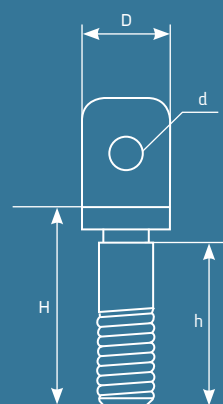

PART NUMBER	MILLIMETERS				THREAD	QTY
	D	d	H	h		
GQ-M3	6.00	3.00	13.60	11.00	M3	100
GQ-M4	8.00	3.00	14.60	11.50	M4	100
GQ-M5	8.00	3.00	15.80	13.00	M5	100
GQ-M6	10.50	5.00	16.60	13.70	M6	100
GQ-M8	13.00	6.00	17.70	14.60	M8	100

בורג תלייה ומיסוך

תלייה ומיסוך בפעולה אחת. העברת זרם טובה באמצעות תברייג המתכת, ואטימה של התברייג על ידי גומיית הסיליקון. צבעים שונים למיון מהיר. עמידות בחום של 230C° מעלות.

PART NUMBER	MILLIMETERS				COLOR	QTY
	D	d	H	h		
GS-M3	10.00	2.60	11.00	6.00	ורוד	500
GS-M4	11.00	3.60	12.00	6.50	שקוף	500
GS-M5	11.00	4.60	12.00	5.50	כתום	500
GS-M6	14.00	5.60	12.50	7.00	צהוב	200
GS-M8	18.00	7.60	13.00	9.00	לבן	200